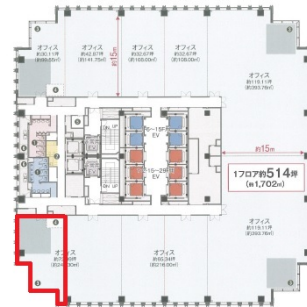

グローバルゲート 14階30.11坪

愛知県名古屋市中村区平池町4-60-12

物件MAP

賃貸条件	
月額賃料	相談
坪数	30.11坪
坪単価	相談
共益費	賃料に含む
礼金	無し
敷金（保証金）	12ヶ月
階数	14階（10）
入居可能日	2024年4月

ビル情報	
所在地	愛知県名古屋市中村区平池町4-60-12
最寄り駅	西名古屋港線(あおなみ線) ささしまライブ駅 徒歩1分 名鉄名古屋本線 名鉄名古屋駅 徒歩15分 JR東海道本線 名古屋駅 徒歩15分 名古屋市営地下鉄東山線 名古屋駅 徒歩15分 近鉄名古屋線 近鉄名古屋駅 徒歩15分
エリア	中村区その他エリア
竣工	2017年3月
耐震	新耐震基準
階数	地上36階 地下2階
用途	事務所
構造	SRC造

設備情報	
エレベーター	12基
空調	セントラル空調
OAフロア	OAフロア
基準階天井高	2,800mm
光ファイバー	有り
トイレ	男女別・室外
セキュリティ	有り
駐車場	有り

事務所移転の簡単検索サイト **グローバルゲート 14階30.11坪** 愛知県名古屋市中村区平池町4-60-12

中村区その他エリア（ビルID：0035936）の賃貸オフィス

貸事務所・レンタルオフィス・オフィス移転なら**QuickService**