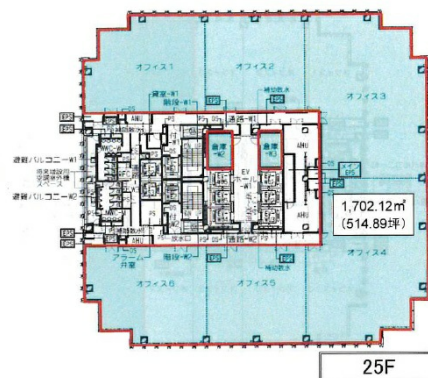

グローバルゲート 24階503.29坪

愛知県名古屋市中村区平池町4-60-12

物件MAP

賃貸条件	
坪数	503.29坪
階数	24階（1フロア）
入居可能日	
ビル情報	
所在地	愛知県名古屋市中村区平池町4-60-12
最寄り駅	西名古屋港線(あおなみ線) ささしまライブ駅 徒歩1分 名鉄名古屋本線 名鉄名古屋駅 徒歩15分 JR東海道本線 名古屋駅 徒歩15分 名古屋市営地下鉄東山線 名古屋駅 徒歩15分 近鉄名古屋線 近鉄名古屋駅 徒歩15分
エリア	中村区その他エリア
竣工	2017年3月
耐震	新耐震基準
階数	地上36階 地下2階
用途	事務所
構造	SRC造
設備情報	
エレベーター	12基
空調	セントラル空調
OAフロア	OAフロア
基準階天井高	2,800mm
光ファイバー	有り
トイレ	男女別・室外
セキュリティ	有り
駐車場	有り