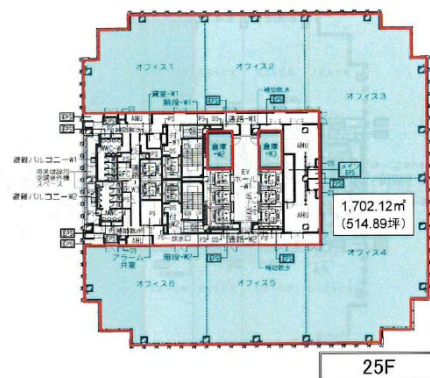

グローバルゲート 24階503.29坪

愛知県名古屋市中村区平池町4-60-12

物件MAP

賃貸条件	
坪数	503.29坪
階数	24階（1フロア）
入居可能日	

ビル情報	
所在地	愛知県名古屋市中村区平池町4-60-12
最寄り駅	西名古屋港線(あおなみ線) ささしまライブ駅 徒歩1分 名鉄名古屋本線 名鉄名古屋駅 徒歩15分 JR東海道本線 名古屋駅 徒歩15分 名古屋市営地下鉄東山線 名古屋駅 徒歩15分 近鉄名古屋線 近鉄名古屋駅 徒歩15分
エリア	中村区その他エリア
竣工	2017年3月
耐震	新耐震基準
階数	地上36階 地下2階
用途	事務所
構造	SRC造

設備情報	
エレベーター	12基
空調	セントラル空調
OAフロア	OAフロア
基準階天井高	2,800mm
光ファイバー	有り
トイレ	男女別・室外
セキュリティ	有り
駐車場	有り

事務所移転の簡単検索サイト

Quick Service

クイックサービス

グローバルゲート 24階503.29坪 愛知県名古屋市中村区平池町4-60-12

中村区その他エリア（ビルID：0035936）の賃貸オフィス

貸事務所・レンタルオフィス・オフィス移転なら**QuickService**