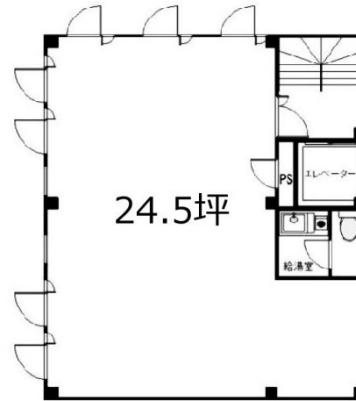

# 文栄ビル 2階22.51坪

東京都千代田区飯田橋2-13-5

## 物件MAP

賃貸条件	
月額賃料	292,630円 (税別)
坪数	22.51坪
坪単価	13,000円 (税別)
共益費	無し
礼金	無し
敷金 (保証金)	6ヶ月
階数	2階
入居可能日	即日

ビル情報	
所在地	東京都千代田区飯田橋2-13-5
最寄り駅	東京メトロ東西線 飯田橋駅 徒歩2分 東京メトロ半蔵門線 九段下駅 徒歩4分 JR中央・総武線 飯田橋駅 徒歩6分
エリア	飯田橋・水道橋・神保町エリア
竣工	1994年10月
耐震	新耐震基準
階数	地上5階
用途	事務所
構造	S造