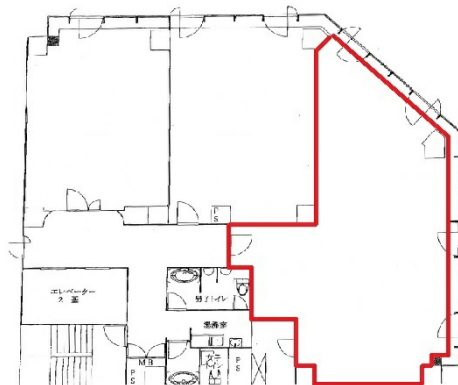

三光ビルディング 6階27.39坪

兵庫県神戸市中央区磯上通5-1-24

物件MAP

賃貸条件	
月額賃料	相談
坪数	27.39坪
坪単価	相談
共益費	相談
礼金	無し
敷金（保証金）	相談
階数	6階（603）
入居可能日	即日

ビル情報	
所在地	兵庫県神戸市中央区磯上通5-1-24
最寄り駅	阪急神戸本線 三宮駅 徒歩5分 阪神本線 三宮駅 徒歩5分 神戸市営地下鉄海岸線(夢かもめ) 三宮・花時計前駅 徒歩5分 神戸新交通ポートアイランド線 貿易センター駅 徒歩7分 神戸新交通ポートアイランド線 三宮駅 徒歩7分
エリア	三宮・元町・神戸駅エリア
竣工	1996年12月
耐震	新耐震基準
階数	地上8階 地下1階
用途	事務所
構造	SRC造