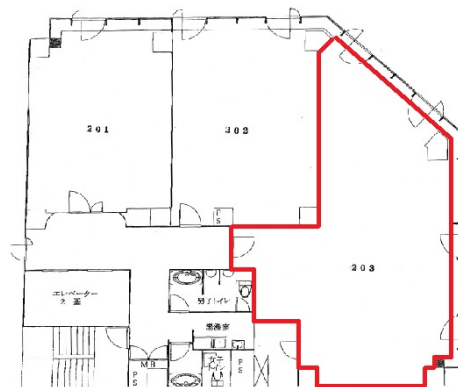

三光ビルディング 2階27.39坪

兵庫県神戸市中央区磯上通5-1-24

物件MAP

賃貸条件	
坪数	27.39坪
階数	2階（先行有り）
入居可能日	
ビル情報	
所在地	兵庫県神戸市中央区磯上通5-1-24
最寄り駅	阪急神戸本線 三宮駅 徒歩5分 阪神本線 三宮駅 徒歩5分 神戸市営地下鉄海岸線(夢かもめ) 三宮・花時計前駅 徒歩5分 神戸新交通ポートアイランド線 貿易センター駅 徒歩7分 神戸新交通ポートアイランド線 三宮駅 徒歩7分
エリア	三宮・元町・神戸駅エリア
竣工	1996年12月
耐震	新耐震基準
階数	地上8階 地下1階
用途	事務所
構造	SRC造
設備情報	
エレベーター	
空調	個別空調
OAフロア	タイルカーペット
基準階天井高	
光ファイバー	有り
トイレ	男女別・室外
セキュリティ	有り
駐車場	無し