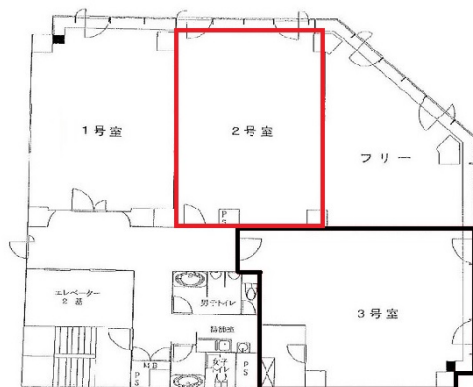

三光ビルディング 5階27.83坪

兵庫県神戸市中央区磯上通5-1-24

物件MAP

賃貸条件	
坪数	27.83坪
階数	5階 (502)
入居可能日	
ビル情報	
所在地	兵庫県神戸市中央区磯上通5-1-24
最寄り駅	阪急神戸本線 三宮駅 徒歩5分 阪神本線 三宮駅 徒歩5分 神戸市営地下鉄海岸線(夢かもめ) 三宮・花時計前駅 徒歩5分 神戸新交通ポートアイランド線 貿易センター駅 徒歩7分 神戸新交通ポートアイランド線 三宮駅 徒歩7分
エリア	三宮・元町・神戸駅エリア
竣工	1996年12月
耐震	新耐震基準
階数	地上8階 地下1階
用途	事務所
構造	SRC造
設備情報	
エレベーター	
空調	個別空調
OAフロア	タイルカーペット
基準階天井高	
光ファイバー	有り
トイレ	男女別・室外
セキュリティ	有り
駐車場	無し