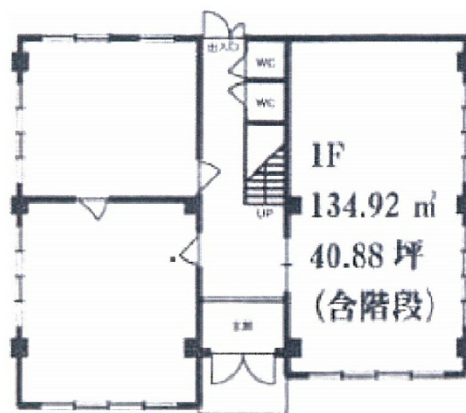

中目黒名畑ビル 1階40.88坪

東京都目黒区上目黒3-10-8

物件MAP

賃貸条件	
坪数	40.88坪
階数	1階
入居可能日	
ビル情報	
所在地	東京都目黒区上目黒3-10-8
最寄り駅	東京メトロ日比谷線 中目黒駅 徒歩2分
エリア	中目黒エリア
竣工	1980年4月
耐震	旧耐震基準
階数	地上3階
用途	事務所/店舗
構造	RC造
設備情報	
エレベーター	
空調	個別空調
OAフロア	その他
基準階天井高	2,530mm
光ファイバー	有り
トイレ	男女別・室外
セキュリティ	無し
駐車場	有り