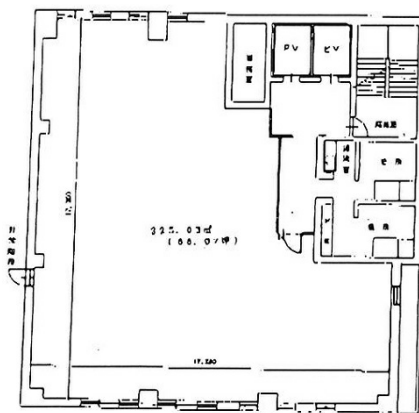

尼信天満橋ビル 9階24坪

大阪府大阪市中央区天満橋京町1-26

物件MAP

賃貸条件	
月額賃料	相談
坪数	24坪
坪単価	相談
共益費	相談
礼金	無し
敷金（保証金）	12ヶ月
階数	9階
入居可能日	即日

ビル情報	
所在地	大阪府大阪市中央区天満橋京町1-26
最寄り駅	大阪メトロ谷町線 天満橋駅 徒歩1分 京阪本線 天満橋駅 徒歩1分
エリア	南森町・天満エリア
竣工	1985年1月
耐震	新耐震基準
階数	地上9階 地下2階
用途	事務所
構造	SRC造、一部RC造

設備情報	
エレベーター	2基
空調	個別空調
OAフロア	
基準階天井高	
光ファイバー	有り
トイレ	男女別・室内
セキュリティ	有り
駐車場	有り

事務所移転の簡単検索サイト

尼信天満橋ビル 9階24坪 大阪府大阪市中央区天満橋京町1-26

南森町・天満エリア（ビルID：0035818）の賃貸オフィス

貸事務所・レンタルオフィス・オフィス移転ならQuickService

物件詳細はこちらから

 0120-55-2620