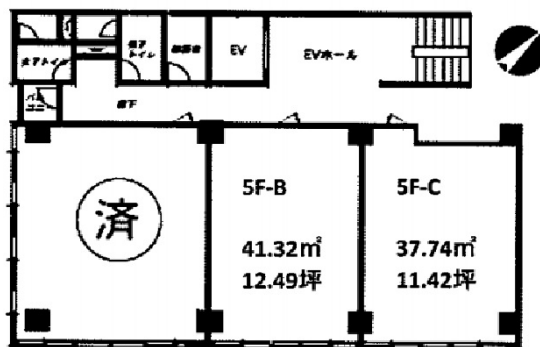

# 新翁ビル 5階11.42坪

神奈川県横浜市中区翁町1-6-4

## 物件MAP

| 賃貸条件   |                                    |
|--------|------------------------------------|
| 坪数     | 11.42坪                             |
| 階数     | 5階 (C)                             |
| 入居可能日  | 即日                                 |
| ビル情報   |                                    |
| 所在地    | 神奈川県横浜市中区翁町1-6-4                   |
| 最寄り駅   | JR京浜東北線 関内駅 徒歩5分<br>JR根岸線 関内駅 徒歩5分 |
| エリア    | 関内エリア                              |
| 竣工     | 1974年5月                            |
| 耐震     | 旧耐震基準                              |
| 階数     | 地上7階                               |
| 用途     | 事務所                                |
| 構造     | RC造                                |
| 設備情報   |                                    |
| エレベーター | 1基                                 |
| 空調     | 個別空調                               |
| OAフロア  | その他                                |
| 基準階天井高 |                                    |
| 光ファイバー | 有り                                 |
| トイレ    | 男女別・室外                             |
| セキュリティ | 無し                                 |
| 駐車場    | 有り                                 |