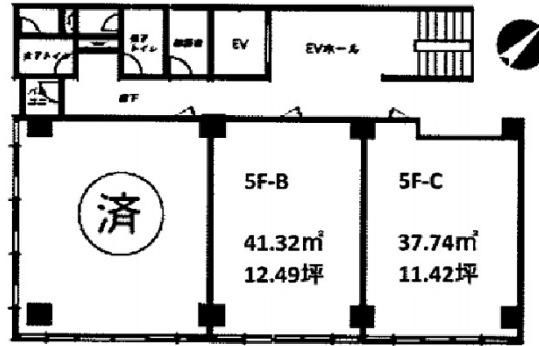

新翁ビル 5階11.42坪

神奈川県横浜市中区翁町1-6-4

物件MAP

賃貸条件	
坪数	11.42坪
階数	5階 (C)
入居可能日	即日
ビル情報	
所在地	神奈川県横浜市中区翁町1-6-4
最寄り駅	JR京浜東北線 関内駅 徒歩5分 JR根岸線 関内駅 徒歩5分
エリア	関内エリア
竣工	1974年5月
耐震	旧耐震基準
階数	地上7階
用途	事務所
構造	RC造
設備情報	
エレベーター	1基
空調	個別空調
OAフロア	その他
基準階天井高	
光ファイバー	有り
トイレ	男女別・室外
セキュリティ	無し
駐車場	有り

事務所移転の簡単検索サイト

Quick Service

クイックサービス

新翁ビル 5階11.42坪 神奈川県横浜市中区翁町1-6-4

関内エリア (ビルID: 0035782) の賃貸オフィス

貸事務所・レンタルオフィス・オフィス移転ならQuickService

物件詳細はこちらから

0120-55-2620