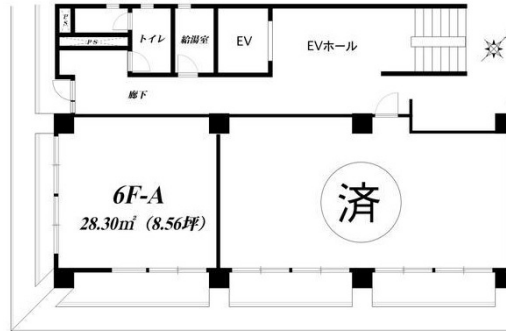

新翁ビル 6階8.56坪

神奈川県横浜市中区翁町1-6-4

物件MAP

賃貸条件	
坪数	8.56坪
階数	6階 (A)
入居可能日	相談
ビル情報	
所在地	神奈川県横浜市中区翁町1-6-4
最寄り駅	JR京浜東北線 関内駅 徒歩5分 JR根岸線 関内駅 徒歩5分
エリア	関内エリア
竣工	1974年5月
耐震	旧耐震基準
階数	地上7階
用途	事務所
構造	RC造
設備情報	
エレベーター	1基
空調	個別空調
OAフロア	その他
基準階天井高	
光ファイバー	有り
トイレ	男女別・室外
セキュリティ	無し
駐車場	有り

事務所移転の簡単検索サイト

Quick Service

クイックサービス

新翁ビル 6階8.56坪 神奈川県横浜市中区翁町1-6-4

関内エリア (ビルID: 0035782) の賃貸オフィス

貸事務所・レンタルオフィス・オフィス移転なら**QuickService**

物件詳細はこちらから

 **0120-55-2620**