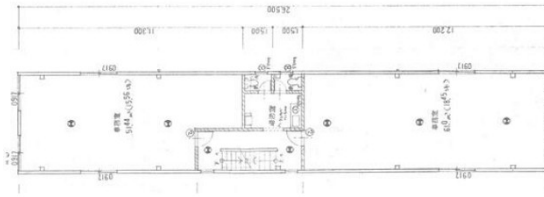

# OSビル 3階15.56坪

福岡県福岡市中央区大名1-8-35

## 物件MAP

賃貸条件	
月額賃料	160,000円（税別）
坪数	15.56坪
坪単価	10,283円（税別）
共益費	賃料に含む
礼金	無し
敷金（保証金）	6ヶ月
階数	3階
入居可能日	相談

ビル情報	
所在地	福岡県福岡市中央区大名1-8-35
最寄り駅	福岡市営地下鉄空港線 赤坂駅 徒歩5分
エリア	天神・赤坂エリア
竣工	1987年11月
耐震	新耐震基準
階数	地上3階
用途	事務所/店舗
構造	S造