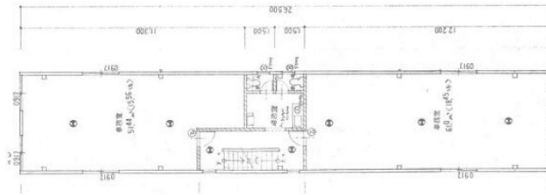

OSビル 3階15.56坪

福岡県福岡市中央区大名1-8-35

物件MAP

賃貸条件	
月額賃料	160,000円 (税別)
坪数	15.56坪
坪単価	10,283円 (税別)
共益費	賃料に含む
礼金	無し
敷金 (保証金)	6ヶ月
階数	3階
入居可能日	相談

ビル情報	
所在地	福岡県福岡市中央区大名1-8-35
最寄り駅	福岡市営地下鉄空港線 赤坂駅 徒歩5分
エリア	天神・赤坂エリア
竣工	1987年11月
耐震	新耐震基準
階数	地上3階
用途	事務所/店舗
構造	S造

設備情報	
エレベーター	
空調	個別空調
OAフロア	その他
基準階天井高	
光ファイバー	
トイレ	
セキュリティ	
駐車場	

事務所移転の簡単検索サイト

Quick Service

クイックサービス

OSビル 3階15.56坪 福岡県福岡市中央区大名1-8-35

天神・赤坂エリア (ビルID: 0035776) の賃貸オフィス

貸事務所・レンタルオフィス・オフィス移転ならQuickService

物件詳細はこちらから