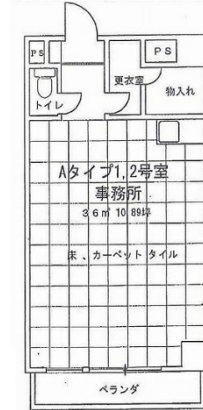

# ARK20ビル 2階31.34坪

福岡県福岡市中央区大名2-1-20

## 物件MAP

賃貸条件	
坪数	31.34坪
階数	2階 (201)
入居可能日	
ビル情報	
所在地	福岡県福岡市中央区大名2-1-20
最寄り駅	福岡市営地下鉄空港線 天神駅 徒歩6分
エリア	天神・赤坂エリア
竣工	1988年3月
耐震	新耐震基準
階数	地上9階
用途	事務所/店舗
構造	SRC造
設備情報	
エレベーター	1基
空調	個別空調
OAフロア	
基準階天井高	
光ファイバー	
トイレ	調査中
セキュリティ	
駐車場	無し