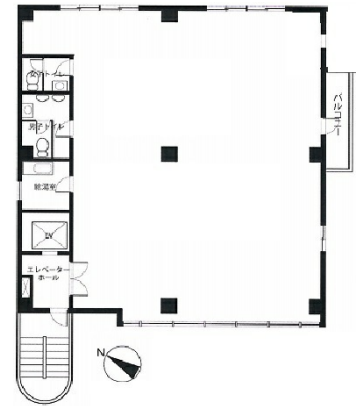

TBCビル 6階62.06坪

東京都渋谷区東2-27-10

物件MAP

賃貸条件	
月額賃料	1,613,560円（税別）
坪数	62.06坪
坪単価	26,000円（税別）
共益費	賃料に含む
礼金	無し
敷金（保証金）	相談
階数	6階
入居可能日	相談

ビル情報	
所在地	東京都渋谷区東2-27-10
最寄り駅	JR山手線 恵比寿駅 徒歩9分 東急東横線 代官山駅 徒歩9分
エリア	渋谷エリア
竣工	1984年1月
耐震	新耐震基準
階数	地上7階
用途	事務所
構造	SRC造

設備情報	
エレベーター	1基
空調	個別空調
OAフロア	OAフロア
基準階天井高	
光ファイバー	有り
トイレ	男女別・室内
セキュリティ	有り
駐車場	無し