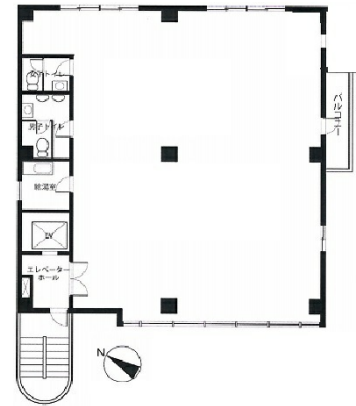

TBCビル 6階62.06坪

東京都渋谷区東2-27-10

物件MAP

賃貸条件	
月額賃料	1,613,560円（税別）
坪数	62.06坪
坪単価	26,000円（税別）
共益費	賃料に含む
礼金	無し
敷金（保証金）	相談
階数	6階
入居可能日	相談

ビル情報	
所在地	東京都渋谷区東2-27-10
最寄り駅	JR山手線 恵比寿駅 徒歩9分 東急東横線 代官山駅 徒歩9分
エリア	渋谷エリア
竣工	1984年1月
耐震	新耐震基準
階数	地上7階
用途	事務所
構造	SRC造

設備情報	
エレベーター	1基
空調	個別空調
OAフロア	OAフロア
基準階天井高	
光ファイバー	有り
トイレ	男女別・室内
セキュリティ	有り
駐車場	無し

事務所移転の簡単検索サイト

Quick Service

クイックサービス

TBCビル 6階62.06坪 東京都渋谷区東2-27-10

渋谷エリア（ビルID：0035718）の賃貸オフィス

貸事務所・レンタルオフィス・オフィス移転なら**QuickService**