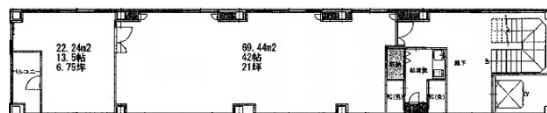

鬼頭ビル 3階28坪

愛知県名古屋市中区錦3-17-24

物件MAP

賃貸条件	
月額賃料	550,000円 (税別)
坪数	28坪
坪単価	19,643円 (税別)
共益費	83,000円
礼金	無し
敷金 (保証金)	10ヶ月
階数	3階
入居可能日	即日

ビル情報	
所在地	愛知県名古屋市中区錦3-17-24
最寄り駅	名古屋市営地下鉄東山線 栄駅 徒歩2分 名古屋市営地下鉄名城線 栄駅 徒歩2分
エリア	伏見・栄エリア
竣工	2016年8月
耐震	新耐震基準
階数	地上6階
用途	事務所/店舗
構造	S造

設備情報	
エレベーター	1基
空調	個別空調
OAフロア	その他
基準階天井高	2,500mm
光ファイバー	有り
トイレ	男女共用・室外
セキュリティ	有り
駐車場	無し