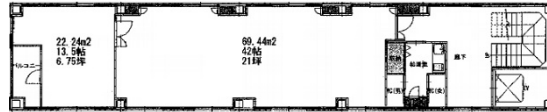

鬼頭ビル 3階28坪

愛知県名古屋市中区錦3-17-24

物件MAP

賃貸条件	
月額賃料	550,000円 (税別)
坪数	28坪
坪単価	19,643円 (税別)
共益費	83,000円
礼金	無し
敷金 (保証金)	10ヶ月
階数	3階
入居可能日	即日

ビル情報	
所在地	愛知県名古屋市中区錦3-17-24
最寄り駅	名古屋市営地下鉄東山線 栄駅 徒歩2分 名古屋市営地下鉄名城線 栄駅 徒歩2分
エリア	伏見・栄エリア
竣工	2016年8月
耐震	新耐震基準
階数	地上6階
用途	事務所/店舗
構造	S造

設備情報	
エレベーター	1基
空調	個別空調
OAフロア	その他
基準階天井高	2,500mm
光ファイバー	有り
トイレ	男女共用・室外
セキュリティ	有り
駐車場	無し

事務所移転の簡単検索サイト

Quick Service

クイックサービス

鬼頭ビル 3階28坪 愛知県名古屋市中区錦3-17-24

伏見・栄エリア (ビルID: 0035691) の賃貸オフィス

貸事務所・レンタルオフィス・オフィス移転なら**QuickService**