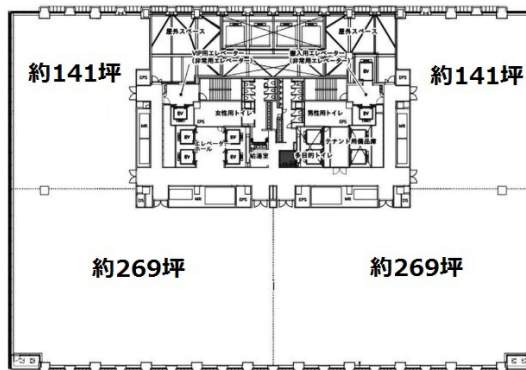

京橋エドグラン 2階24.19坪

東京都中央区京橋2-2-1

物件MAP

賃貸条件	
月額賃料	相談
坪数	24.19坪
坪単価	相談
共益費	相談
礼金	無し
敷金（保証金）	12ヶ月
階数	2階（先行有）
入居可能日	即日
ビル情報	
所在地	東京都中央区京橋2-2-1
最寄り駅	東京メトロ銀座線 京橋駅 徒歩1分 都営浅草線 宝町駅 徒歩3分 JR中央本線 東京駅 徒歩5分 東京メトロ有楽町線 銀座一丁目駅 徒歩5分
エリア	八重洲・日本橋・京橋エリア
竣工	2016年10月
耐震	新耐震基準
階数	地上32階 地下3階
用途	事務所
構造	SRC造、一部S造
設備情報	
エレベーター	17基
空調	セントラル空調
OAフロア	OAフロア
基準階天井高	2,900mm
光ファイバー	有り
トイレ	男女別・室外
セキュリティ	有り
駐車場	有り