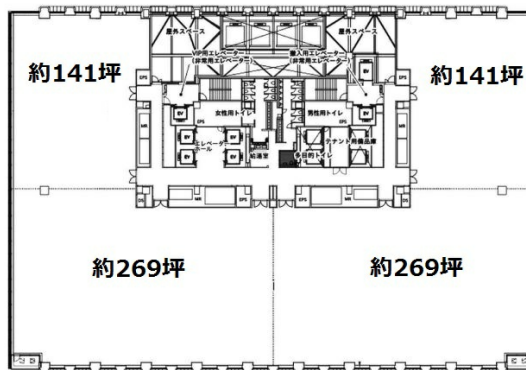

京橋エドグラン 2階24.19坪

東京都中央区京橋2-2-1

物件MAP

賃貸条件	
月額賃料	相談
坪数	24.19坪
坪単価	相談
共益費	相談
礼金	無し
敷金（保証金）	12ヶ月
階数	2階（先行有）
入居可能日	即日

ビル情報	
所在地	東京都中央区京橋2-2-1
最寄り駅	東京メトロ銀座線 京橋駅 徒歩1分 都営浅草線 宝町駅 徒歩3分 JR中央本線 東京駅 徒歩5分 東京メトロ有楽町線 銀座一丁目駅 徒歩5分
エリア	八重洲・日本橋・京橋エリア
竣工	2016年10月
耐震	新耐震基準
階数	地上32階 地下3階
用途	事務所
構造	SRC造、一部S造

設備情報	
エレベーター	17基
空調	セントラル空調
OAフロア	OAフロア
基準階天井高	2,900mm
光ファイバー	有り
トイレ	男女別・室外
セキュリティ	有り
駐車場	有り

事務所移転の簡単検索サイト

Quick Service

クイックサービス

京橋エドグラン 2階24.19坪 東京都中央区京橋2-2-1

八重洲・日本橋・京橋エリア（ビルID：0035630）の賃貸オフィス

貸事務所・レンタルオフィス・オフィス移転ならQuickService