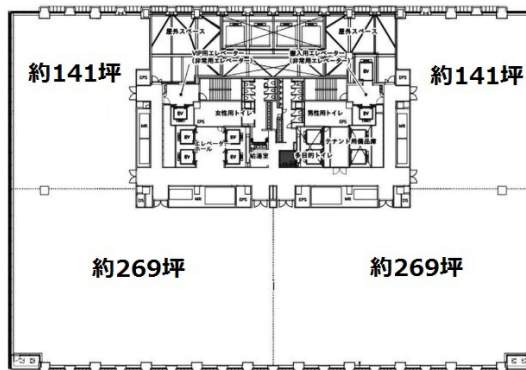

# 京橋エドグラン 26階269.45坪

東京都中央区京橋2-2-1

## 物件MAP

賃貸条件	
月額賃料	相談
坪数	269.45坪
坪単価	相談
共益費	相談
礼金	無し
敷金（保証金）	12ヶ月
階数	26階
入居可能日	即日

ビル情報	
所在地	東京都中央区京橋2-2-1
最寄り駅	東京メトロ銀座線 京橋駅 徒歩1分 都営浅草線 宝町駅 徒歩3分 JR中央本線 東京駅 徒歩5分 東京メトロ有楽町線 銀座一丁目駅 徒歩5分
エリア	八重洲・日本橋・京橋エリア
竣工	2016年10月
耐震	新耐震基準
階数	地上32階 地下3階
用途	事務所
構造	SRC造、一部S造

設備情報	
エレベーター	17基
空調	セントラル空調
OAフロア	OAフロア
基準階天井高	2,900mm
光ファイバー	有り
トイレ	男女別・室外
セキュリティ	有り
駐車場	有り