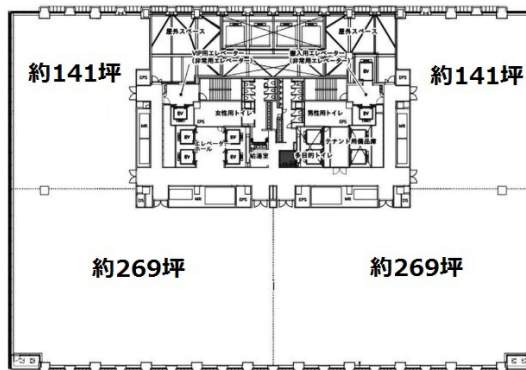

京橋エドグラン 26階269.45坪

東京都中央区京橋2-2-1

物件MAP

賃貸条件	
月額賃料	相談
坪数	269.45坪
坪単価	相談
共益費	相談
礼金	無し
敷金（保証金）	12ヶ月
階数	26階
入居可能日	即日

ビル情報	
所在地	東京都中央区京橋2-2-1
最寄り駅	東京メトロ銀座線 京橋駅 徒歩1分 都営浅草線 宝町駅 徒歩3分 JR中央本線 東京駅 徒歩5分 東京メトロ有楽町線 銀座一丁目駅 徒歩5分
エリア	八重洲・日本橋・京橋エリア
竣工	2016年10月
耐震	新耐震基準
階数	地上32階 地下3階
用途	事務所
構造	SRC造、一部S造

設備情報	
エレベーター	17基
空調	セントラル空調
OAフロア	OAフロア
基準階天井高	2,900mm
光ファイバー	有り
トイレ	男女別・室外
セキュリティ	有り
駐車場	有り

京橋エドグラン 26階269.45坪 東京都中央区京橋2-2-1

八重洲・日本橋・京橋エリア（ビルID：0035630）の賃貸オフィス

貸事務所・レンタルオフィス・オフィス移転ならQuickService

物件詳細はこちらから