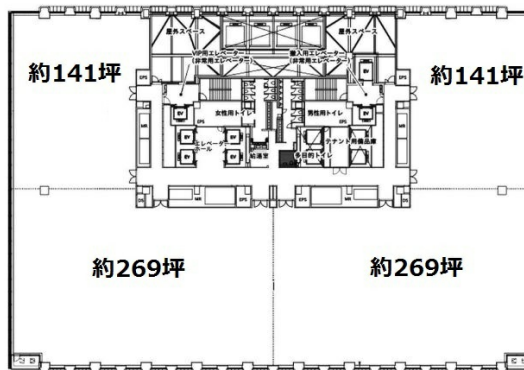

京橋エドグラン 26階141.08坪

東京都中央区京橋2-2-1

物件MAP

賃貸条件	
月額賃料	相談
坪数	141.08坪
坪単価	相談
共益費	相談
礼金	無し
敷金（保証金）	12ヶ月
階数	26階（中央通側）
入居可能日	即日
ビル情報	
所在地	東京都中央区京橋2-2-1
最寄り駅	東京メトロ銀座線 京橋駅 徒歩1分 都営浅草線 宝町駅 徒歩3分 JR中央本線 東京駅 徒歩5分 東京メトロ有楽町線 銀座一丁目駅 徒歩5分
エリア	八重洲・日本橋・京橋エリア
竣工	2016年10月
耐震	新耐震基準
階数	地上32階 地下3階
用途	事務所
構造	SRC造、一部S造
設備情報	
エレベーター	17基
空調	セントラル空調
OAフロア	OAフロア
基準階天井高	2,900mm
光ファイバー	有り
トイレ	男女別・室外
セキュリティ	有り
駐車場	有り