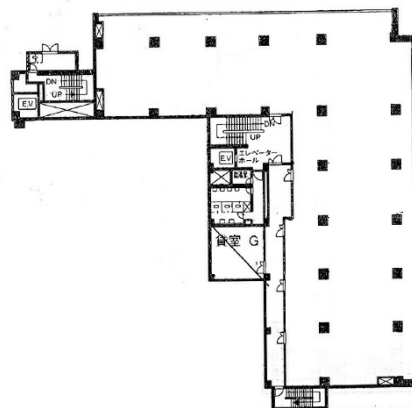

# ギオン柴田ビル 2階201.83坪

福岡県福岡市博多区祇園町6-43

## 物件MAP

賃貸条件	
月額賃料	2,058,666円 (税別)
坪数	201.83坪
坪単価	10,200円 (税別)
共益費	565,124円
礼金	無し
敷金 (保証金)	10ヶ月
階数	2階 (ABCDE F)
入居可能日	即日

ビル情報	
所在地	福岡県福岡市博多区祇園町6-43
最寄り駅	福岡市営地下鉄空港線 祇園駅 徒歩3分
エリア	博多駅前エリア
竣工	1973年4月
耐震	旧耐震基準
階数	地上10階 地下1階
用途	事務所
構造	RC造

設備情報	
エレベーター	1基
空調	個別空調
OAフロア	OAフロア相談可
基準階天井高	2,700mm
光ファイバー	有り
トイレ	男女別・室外
セキュリティ	調査中
駐車場	有り