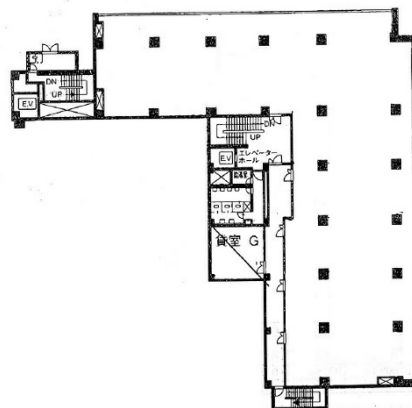

ギオン柴田ビル 2階201.83坪

福岡県福岡市博多区祇園町6-43

物件MAP

賃貸条件	
月額賃料	2,058,666円 (税別)
坪数	201.83坪
坪単価	10,200円 (税別)
共益費	565,124円
礼金	無し
敷金 (保証金)	10ヶ月
階数	2階 (ABCDE F)
入居可能日	即日

ビル情報	
所在地	福岡県福岡市博多区祇園町6-43
最寄り駅	福岡市営地下鉄空港線 祇園駅 徒歩3分
エリア	博多駅前エリア
竣工	1973年4月
耐震	旧耐震基準
階数	地上10階 地下1階
用途	事務所
構造	RC造

設備情報	
エレベーター	1基
空調	個別空調
OAフロア	OAフロア相談可
基準階天井高	2,700mm
光ファイバー	有り
トイレ	男女別・室外
セキュリティ	調査中
駐車場	有り

事務所移転の簡単検索サイト

Quick Service

クイックサービス

ギオン柴田ビル 2階201.83坪 福岡県福岡市博多区祇園町6-43

博多駅前エリア (ビルID: 0035613) の賃貸オフィス

貸事務所・レンタルオフィス・オフィス移転ならQuickService