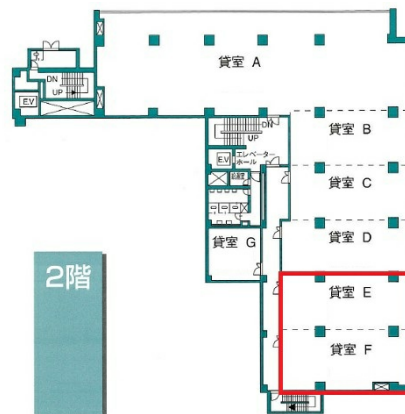

# ギオン柴田ビル 2階44.44坪

福岡県福岡市博多区祇園町6-43

## 物件MAP

賃貸条件	
月額賃料	453,288円 (税別)
坪数	44.44坪
坪単価	10,200円 (税別)
共益費	124,432円
礼金	無し
敷金 (保証金)	10ヶ月
階数	2階 (EF)
入居可能日	即日

ビル情報	
所在地	福岡県福岡市博多区祇園町6-43
最寄り駅	福岡市営地下鉄空港線 祇園駅 徒歩3分
エリア	博多駅前エリア
竣工	1973年4月
耐震	旧耐震基準
階数	地上10階 地下1階
用途	事務所
構造	RC造

設備情報	
エレベーター	1基
空調	個別空調
OAフロア	OAフロア相談可
基準階天井高	2,700mm
光ファイバー	有り
トイレ	男女別・室外
セキュリティ	調査中
駐車場	有り