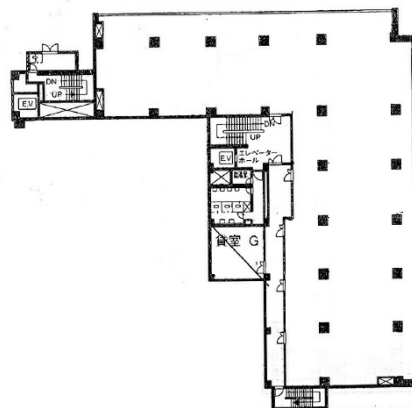

ギオン柴田ビル 2階115.3坪

福岡県福岡市博多区祇園町6-43

物件MAP

賃貸条件	
月額賃料	1,176,060円 (税別)
坪数	115.3坪
坪単価	10,200円 (税別)
共益費	322,840円
礼金	無し
敷金 (保証金)	10ヶ月
階数	2階 (AB)
入居可能日	即日

ビル情報	
所在地	福岡県福岡市博多区祇園町6-43
最寄り駅	福岡市営地下鉄空港線 祇園駅 徒歩3分
エリア	博多駅前エリア
竣工	1973年4月
耐震	旧耐震基準
階数	地上10階 地下1階
用途	事務所
構造	RC造

設備情報	
エレベーター	1基
空調	個別空調
OAフロア	OAフロア相談可
基準階天井高	2,700mm
光ファイバー	有り
トイレ	男女別・室外
セキュリティ	調査中
駐車場	有り