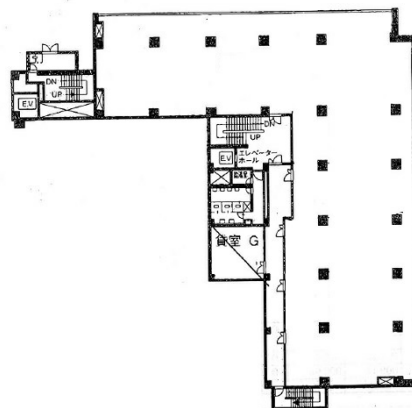

# ギオン柴田ビル 2階115.3坪

福岡県福岡市博多区祇園町6-43

物件MAP

賃貸条件	
月額賃料	1,176,060円 (税別)
坪数	115.3坪
坪単価	10,200円 (税別)
共益費	322,840円
礼金	無し
敷金 (保証金)	10ヶ月
階数	2階 (AB)
入居可能日	即日

ビル情報	
所在地	福岡県福岡市博多区祇園町6-43
最寄り駅	福岡市営地下鉄空港線 祇園駅 徒歩3分
エリア	博多駅前エリア
竣工	1973年4月
耐震	旧耐震基準
階数	地上10階 地下1階
用途	事務所
構造	RC造

設備情報	
エレベーター	1基
空調	個別空調
OAフロア	OAフロア相談可
基準階天井高	2,700mm
光ファイバー	有り
トイレ	男女別・室外
セキュリティ	調査中
駐車場	有り

事務所移転の簡単検索サイト

Quick Service

クイックサービス

ギオン柴田ビル 2階115.3坪 福岡県福岡市博多区祇園町6-43

博多駅前エリア (ビルID: 0035613) の賃貸オフィス

貸事務所・レンタルオフィス・オフィス移転ならQuickService