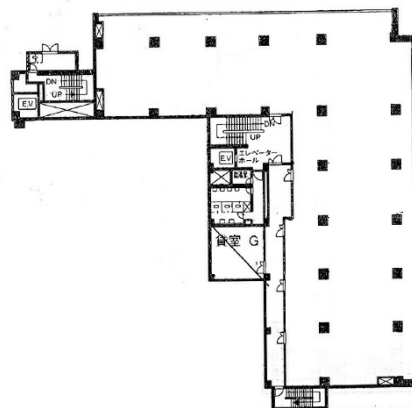

ギオン柴田ビル 2階42.09坪

福岡県福岡市博多区祇園町6-43

物件MAP

賃貸条件	
月額賃料	429,318円 (税別)
坪数	42.09坪
坪単価	10,200円 (税別)
共益費	117,852円
礼金	無し
敷金 (保証金)	10ヶ月
階数	2階 (CD)
入居可能日	即日

ビル情報	
所在地	福岡県福岡市博多区祇園町6-43
最寄り駅	福岡市営地下鉄空港線 祇園駅 徒歩3分
エリア	博多駅前エリア
竣工	1973年4月
耐震	旧耐震基準
階数	地上10階 地下1階
用途	事務所
構造	RC造

設備情報	
エレベーター	1基
空調	個別空調
OAフロア	OAフロア相談可
基準階天井高	2,700mm
光ファイバー	有り
トイレ	男女別・室外
セキュリティ	調査中
駐車場	有り