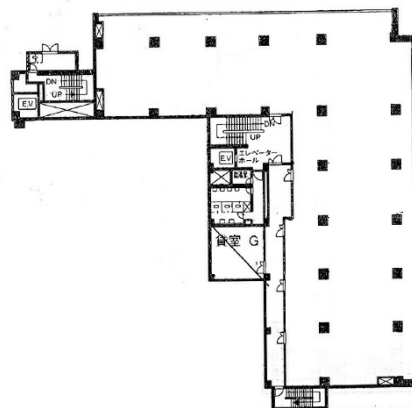

ギオン柴田ビル 2階157.39坪

福岡県福岡市博多区祇園町6-43

物件MAP

賃貸条件	
月額賃料	1,605,378円 (税別)
坪数	157.39坪
坪単価	10,200円 (税別)
共益費	440,692円
礼金	無し
敷金 (保証金)	10ヶ月
階数	2階 (ABCD)
入居可能日	即日

ビル情報	
所在地	福岡県福岡市博多区祇園町6-43
最寄り駅	福岡市営地下鉄空港線 祇園駅 徒歩3分
エリア	博多駅前エリア
竣工	1973年4月
耐震	旧耐震基準
階数	地上10階 地下1階
用途	事務所
構造	RC造

設備情報	
エレベーター	1基
空調	個別空調
OAフロア	OAフロア相談可
基準階天井高	2,700mm
光ファイバー	有り
トイレ	男女別・室外
セキュリティ	調査中
駐車場	有り