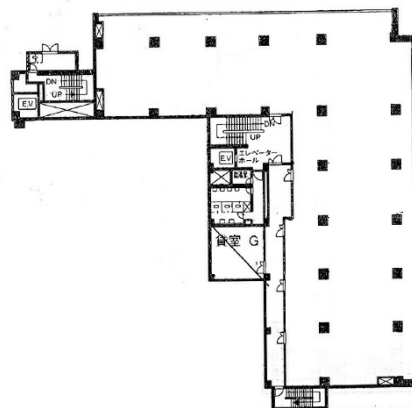

ギオン柴田ビル 2階157.39坪

福岡県福岡市博多区祇園町6-43

物件MAP

賃貸条件	
月額賃料	1,605,378円 (税別)
坪数	157.39坪
坪単価	10,200円 (税別)
共益費	440,692円
礼金	無し
敷金 (保証金)	10ヶ月
階数	2階 (ABCD)
入居可能日	即日

ビル情報	
所在地	福岡県福岡市博多区祇園町6-43
最寄り駅	福岡市営地下鉄空港線 祇園駅 徒歩3分
エリア	博多駅前エリア
竣工	1973年4月
耐震	旧耐震基準
階数	地上10階 地下1階
用途	事務所
構造	RC造

設備情報	
エレベーター	1基
空調	個別空調
OAフロア	OAフロア相談可
基準階天井高	2,700mm
光ファイバー	有り
トイレ	男女別・室外
セキュリティ	調査中
駐車場	有り

事務所移転の簡単検索サイト

Quick Service

クイックサービス

ギオン柴田ビル 2階157.39坪 福岡県福岡市博多区祇園町6-43

博多駅前エリア (ビルID: 0035613) の賃貸オフィス

貸事務所・レンタルオフィス・オフィス移転ならQuickService