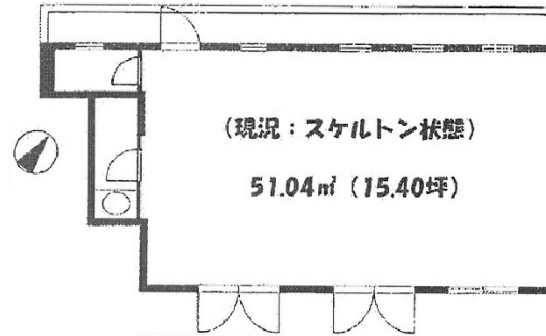

# Ark Town 1階15.4坪

千葉県市川市堀ノ内3-17-24

物件MAP

賃貸条件	
坪数	15.4坪
階数	1階
入居可能日	
ビル情報	
所在地	千葉県市川市堀ノ内3-17-24
最寄り駅	北総鉄道 北国分駅 徒歩1分
エリア	その他千葉
竣工	1999年3月
耐震	新耐震基準
階数	地上2階
用途	店舗
構造	RC造
設備情報	
エレベーター	
空調	個別空調
OAフロア	スケルトン
基準階天井高	
光ファイバー	有り
トイレ	無し
セキュリティ	無し
駐車場	有り