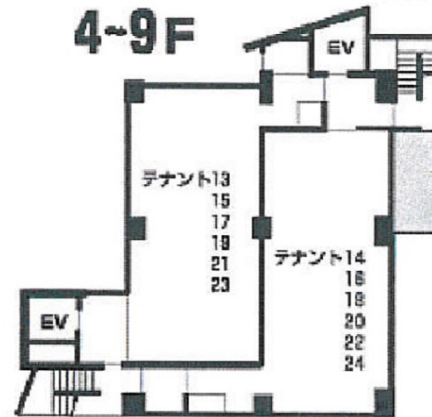

CITY TOWER 5階31坪

愛知県安城市三河安城南町1-15-10

物件MAP

賃貸条件	
坪数	31坪
階数	5階
入居可能日	
ビル情報	
所在地	愛知県安城市三河安城南町1-15-10
最寄り駅	JR東海道本線 三河安城駅 徒歩8分
エリア	その他愛知
竣工	1999年6月
耐震	新耐震基準
階数	地上9階 地下1階
用途	
構造	SRC造
設備情報	
エレベーター	2基
空調	個別空調
OAフロア	OAフロア
基準階天井高	
光ファイバー	有り
トイレ	男女共用・室内
セキュリティ	有り
駐車場	有り