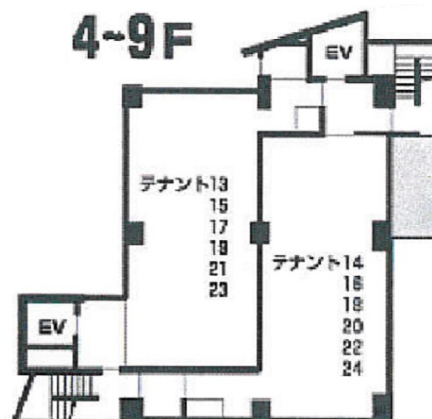

# CITY TOWER 8階30.98坪

愛知県安城市三河安城南町1-15-10

物件MAP

賃貸条件	
坪数	30.98坪
階数	8階（北）
入居可能日	
ビル情報	
所在地	愛知県安城市三河安城南町1-15-10
最寄り駅	JR東海道本線 三河安城駅 徒歩8分
エリア	その他愛知
竣工	1999年6月
耐震	新耐震基準
階数	地上9階 地下1階
用途	事務所
構造	SRC造
設備情報	
エレベーター	2基
空調	個別空調
OAフロア	OAフロア
基準階天井高	
光ファイバー	有り
トイレ	男女共用・室内
セキュリティ	有り
駐車場	有り

CITY TOWER 8階30.98坪 愛知県安城市三河安城南町1-15-10

その他愛知（ビルID：0035588）の賃貸オフィス

貸事務所・レンタルオフィス・オフィス移転ならQuickService

物件詳細はこちらから

0120-55-2620

【受付時間】平日9:30~18:30