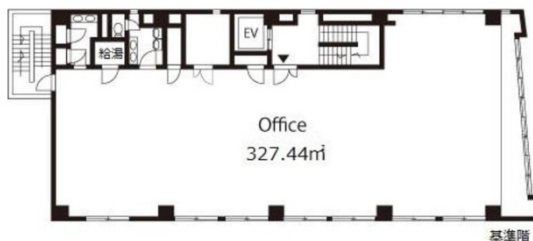

木崎屋ビル 5階99.2坪

埼玉県さいたま市大宮区下町1-51

物件MAP

賃貸条件	
月額賃料	1,190,400円（税別）
坪数	99.2坪
坪単価	12,000円（税別）
共益費	297,600円
礼金	1ヶ月
敷金（保証金）	10ヶ月
階数	5階
入居可能日	即日

ビル情報	
所在地	埼玉県さいたま市大宮区下町1-51
最寄り駅	JR京浜東北線 大宮駅 徒歩7分
エリア	その他埼玉
竣工	1984年4月
耐震	新耐震基準
階数	地上8階
用途	事務所
構造	SRC造

設備情報	
エレベーター	1基
空調	個別空調
OAフロア	OAフロア
基準階天井高	2,600mm
光ファイバー	有り
トイレ	男女別・室内
セキュリティ	有り
駐車場	有り

事務所移転の簡単検索サイト

木崎屋ビル 5階99.2坪 埼玉県さいたま市大宮区下町1-51

その他埼玉（ビルID：0035571）の賃貸オフィス

貸事務所・レンタルオフィス・オフィス移転ならQuickService

物件詳細はこちらから