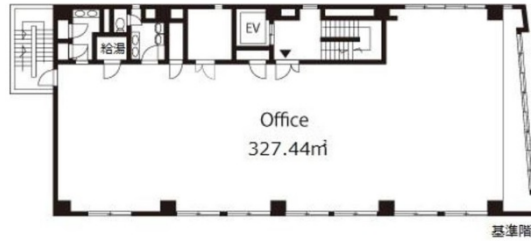

# 木崎屋ビル 4階99.2坪

埼玉県さいたま市大宮区下町1-51

## 物件MAP

賃貸条件	
月額賃料	1,190,400円（税別）
坪数	99.2坪
坪単価	12,000円（税別）
共益費	297,600円
礼金	1ヶ月
敷金（保証金）	10ヶ月
階数	4階
入居可能日	即日

ビル情報	
所在地	埼玉県さいたま市大宮区下町1-51
最寄り駅	JR京浜東北線 大宮駅 徒歩7分
エリア	その他埼玉
竣工	1984年4月
耐震	新耐震基準
階数	地上8階
用途	事務所
構造	SRC造

設備情報	
エレベーター	1基
空調	個別空調
OAフロア	OAフロア
基準階天井高	2,600mm
光ファイバー	有り
トイレ	男女別・室内
セキュリティ	有り
駐車場	有り