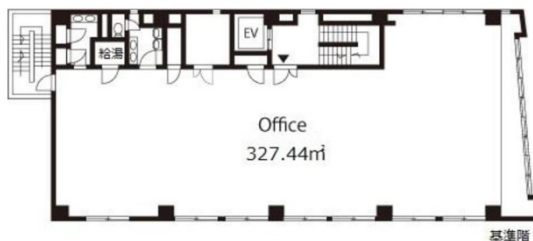

# 木崎屋ビル 4階99.2坪

埼玉県さいたま市大宮区下町1-51

## 物件MAP

賃貸条件	
月額賃料	1,190,400円（税別）
坪数	99.2坪
坪単価	12,000円（税別）
共益費	297,600円
礼金	1ヶ月
敷金（保証金）	10ヶ月
階数	4階
入居可能日	即日

ビル情報	
所在地	埼玉県さいたま市大宮区下町1-51
最寄り駅	JR京浜東北線 大宮駅 徒歩7分
エリア	その他埼玉
竣工	1984年4月
耐震	新耐震基準
階数	地上8階
用途	事務所
構造	SRC造

設備情報	
エレベーター	1基
空調	個別空調
OAフロア	OAフロア
基準階天井高	2,600mm
光ファイバー	有り
トイレ	男女別・室内
セキュリティ	有り
駐車場	有り

事務所移転の簡単検索サイト

木崎屋ビル 4階99.2坪 埼玉県さいたま市大宮区下町1-51

その他埼玉（ビルID：0035571）の賃貸オフィス

貸事務所・レンタルオフィス・オフィス移転ならQuickService

物件詳細はこちらから