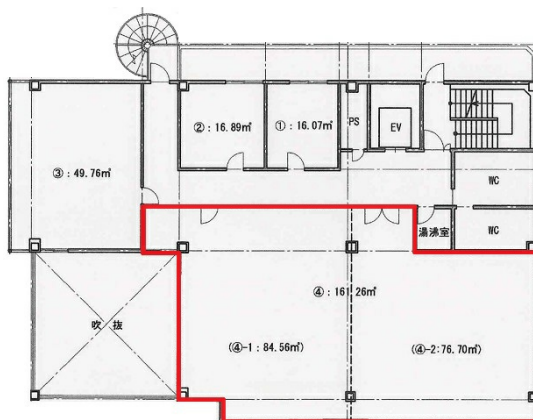

オフィスニューガイア熊本OMビル 8階48.78坪

熊本県熊本市東区新南部4-7-38

物件MAP

賃貸条件	
坪数	48.78坪
階数	8階
入居可能日	
ビル情報	
所在地	熊本県熊本市東区新南部4-7-38
最寄り駅	JR豊肥本線(阿蘇高原線) 東海学園前駅 徒歩15分
エリア	熊本
竣工	1990年7月
耐震	新耐震基準
階数	地上8階
用途	事務所
構造	S造
設備情報	
エレベーター	
空調	個別空調
OAフロア	OAフロア
基準階天井高	2,650mm
光ファイバー	調査中
トイレ	男女別・室外
セキュリティ	有り
駐車場	有り