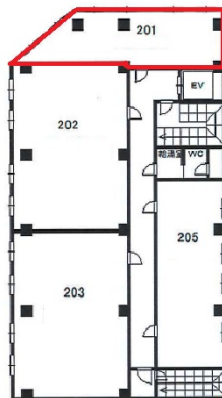

# シティコープ江坂 2階14.19坪

大阪府吹田市江の木町17-37

## 物件MAP

| 賃貸条件  |          |
|-------|----------|
| 坪数    | 14.19坪   |
| 階数    | 2階 (201) |
| 入居可能日 |          |

| ビル情報 |  |
|------|--|
| 所在地  | 大阪府吹田市江の木町17-37                        |
| 最寄り駅 | 大阪メトロ御堂筋線 江坂駅 徒歩4分<br>北大阪急行電鉄 江坂駅 徒歩4分 |
| エリア  | 江坂エリア                                  |
| 竣工   | 1982年1月                                |
| 耐震   | 新耐震基準                                  |
| 階数   | 地上9階 地下1階                              |
| 用途   | 事務所                                    |
| 構造   | RC造                                    |