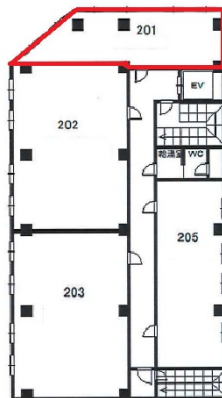

# シティコープ江坂 2階14.19坪

大阪府吹田市江の木町17-37

物件MAP

賃貸条件	
坪数	14.19坪
階数	2階 (201)
入居可能日	

ビル情報	
所在地	大阪府吹田市江の木町17-37
最寄り駅	大阪メトロ御堂筋線 江坂駅 徒歩4分 北大阪急行電鉄 江坂駅 徒歩4分
エリア	江坂エリア
竣工	1982年1月
耐震	新耐震基準
階数	地上9階 地下1階
用途	事務所
構造	RC造

設備情報	
エレベーター	1基
空調	個別空調
OAフロア	
基準階天井高	
光ファイバー	有り
トイレ	男女共用・室外
セキュリティ	有り
駐車場	無し