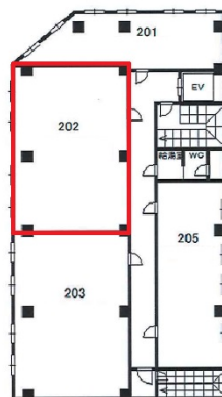

# シティコープ江坂 2階25.69坪

大阪府吹田市江の木町17-37

## 物件MAP

賃貸条件	
坪数	25.69坪
階数	2階 (202)
入居可能日	

ビル情報	
所在地	大阪府吹田市江の木町17-37
最寄り駅	大阪メトロ御堂筋線 江坂駅 徒歩4分 北大阪急行電鉄 江坂駅 徒歩4分
エリア	江坂エリア
竣工	1982年1月
耐震	新耐震基準
階数	地上9階 地下1階
用途	事務所
構造	RC造

設備情報	
エレベーター	1基
空調	個別空調
OAフロア	
基準階天井高	
光ファイバー	有り
トイレ	男女共用・室外
セキュリティ	有り
駐車場	無し