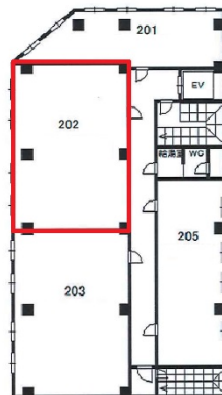

シティコープ江坂 2階25.69坪

大阪府吹田市江の木町17-37

物件MAP

賃貸条件	
坪数	25.69坪
階数	2階 (202)
入居可能日	

ビル情報	
所在地	大阪府吹田市江の木町17-37
最寄り駅	大阪メトロ御堂筋線 江坂駅 徒歩4分 北大阪急行電鉄 江坂駅 徒歩4分
エリア	江坂エリア
竣工	1982年1月
耐震	新耐震基準
階数	地上9階 地下1階
用途	事務所
構造	RC造

設備情報	
エレベーター	1基
空調	個別空調
OAフロア	
基準階天井高	
光ファイバー	有り
トイレ	男女共用・室外
セキュリティ	有り
駐車場	無し