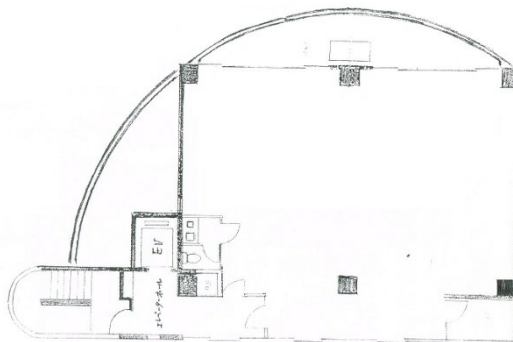

スカイヒルズ出汐ビル 3階33坪

広島県広島市南区出汐3-4-1

物件MAP

賃貸条件	
坪数	33坪
階数	3階
入居可能日	

ビル情報	
所在地	広島県広島市南区出汐3-4-1
最寄り駅	広電5系統(比治山線) 南区役所前駅 徒歩14分 広電5系統(比治山線) 比治山橋駅 徒歩16分
エリア	広島市南区エリア
竣工	1993年8月
耐震	新耐震基準
階数	地上7階
用途	事務所
構造	RC造

設備情報	
エレベーター	
空調	個別空調
OAフロア	タイルカーペット
基準階天井高	
光ファイバー	有り
トイレ	男女共用・室内
セキュリティ	無し
駐車場	無し