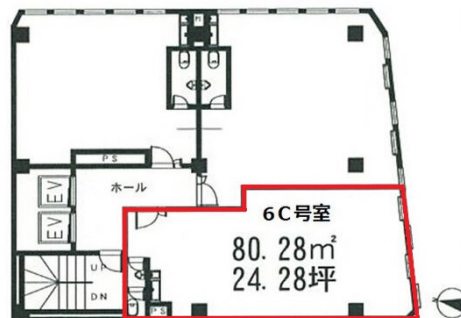

西北神ビル 6階24.28坪

兵庫県神戸市中央区北長狭通4-9-26

物件MAP

賃貸条件	
坪数	24.28坪
階数	6階 (6C)
入居可能日	
ビル情報	
所在地	兵庫県神戸市中央区北長狭通4-9-26
最寄り駅	JR東海道本線 元町駅 徒歩3分
エリア	三宮・元町・神戸駅エリア
竣工	1974年2月
耐震	旧耐震基準
階数	地上10階
用途	事務所
構造	SRC造
設備情報	
エレベーター	2基
空調	個別空調
OAフロア	
基準階天井高	
光ファイバー	有り
トイレ	男女共用・室内
セキュリティ	無し
駐車場	無し

事務所移転の簡単検索サイト

Quick Service

クイックサービス

西北神ビル 6階24.28坪 兵庫県神戸市中央区北長狭通4-9-26

三宮・元町・神戸駅エリア (ビルID: 0035481) の賃貸オフィス

貸事務所・レンタルオフィス・オフィス移転ならQuickService

物件詳細はこちらから

 0120-55-2620