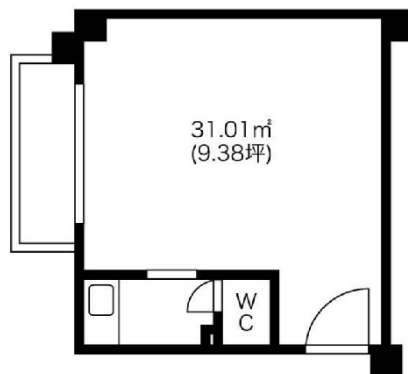

甲南第一ビル 3階9.3坪

兵庫県神戸市中央区多聞通3-3-16

物件MAP

賃貸条件	
月額賃料	66,000円 (税別)
坪数	9.3坪
坪単価	7,097円 (税別)
共益費	14,000円
礼金	無し
敷金 (保証金)	500000円
階数	3階 (315)
入居可能日	相談

ビル情報	
所在地	兵庫県神戸市中央区多聞通3-3-16
最寄り駅	JR東海道本線 神戸駅 徒歩2分
エリア	三宮・元町・神戸駅エリア
竣工	1973年4月
耐震	旧耐震基準
階数	地上11階 地下1階
用途	事務所
構造	SRC造