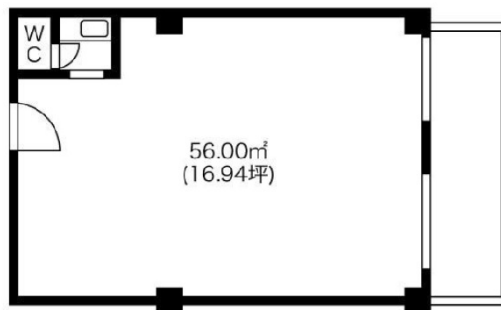

# 甲南第一ビル 7階16.94坪

兵庫県神戸市中央区多聞通3-3-16

## 物件MAP

賃貸条件	
月額賃料	118,000円 (税別)
坪数	16.94坪
坪単価	6,966円 (税別)
共益費	25,000円
礼金	無し
敷金 (保証金)	600000円
階数	7階 (705)
入居可能日	相談

ビル情報	
所在地	兵庫県神戸市中央区多聞通3-3-16
最寄り駅	JR東海道本線 神戸駅 徒歩2分
エリア	三宮・元町・神戸駅エリア
竣工	1973年4月
耐震	旧耐震基準
階数	地上11階 地下1階
用途	事務所
構造	SRC造