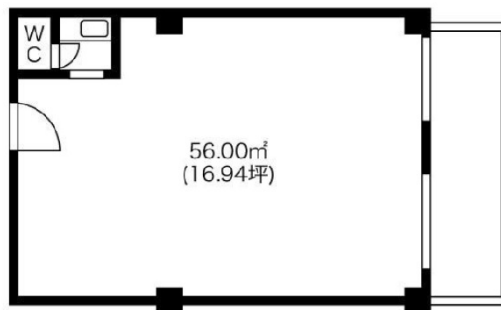

甲南第一ビル 7階16.94坪

兵庫県神戸市中央区多聞通3-3-16

物件MAP

賃貸条件	
月額賃料	118,000円 (税別)
坪数	16.94坪
坪単価	6,966円 (税別)
共益費	25,000円
礼金	無し
敷金 (保証金)	600000円
階数	7階 (705)
入居可能日	相談

ビル情報	
所在地	兵庫県神戸市中央区多聞通3-3-16
最寄り駅	JR東海道本線 神戸駅 徒歩2分
エリア	三宮・元町・神戸駅エリア
竣工	1973年4月
耐震	旧耐震基準
階数	地上11階 地下1階
用途	事務所
構造	SRC造

設備情報	
エレベーター	2基
空調	個別空調
OAフロア	その他
基準階天井高	
光ファイバー	有り
トイレ	男女共用・室内
セキュリティ	有り
駐車場	有り

事務所移転の簡単検索サイト 甲南第一ビル 7階16.94坪 兵庫県神戸市中央区多聞通3-3-16

三宮・元町・神戸駅エリア (ビルID: 0035479) の賃貸オフィス

貸事務所・レンタルオフィス・オフィス移転ならQuickService

物件詳細はこちらから