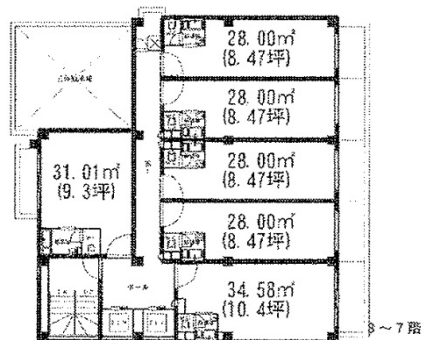

甲南第一ビル 10階16.94坪

兵庫県神戸市中央区多聞通3-3-16

物件MAP

賃貸条件	
坪数	16.94坪
階数	10階 (1002)
入居可能日	
ビル情報	
所在地	兵庫県神戸市中央区多聞通3-3-16
最寄り駅	JR東海道本線 神戸駅 徒歩2分
エリア	三宮・元町・神戸駅エリア
竣工	1973年4月
耐震	旧耐震基準
階数	地上11階 地下1階
用途	事務所
構造	SRC造
設備情報	
エレベーター	2基
空調	個別空調
OAフロア	その他
基準階天井高	
光ファイバー	有り
トイレ	男女共用・室内
セキュリティ	有り
駐車場	有り

事務所移転の簡単検索サイト

Quick Service

クイックサービス

甲南第一ビル 10階16.94坪 兵庫県神戸市中央区多聞通3-3-16

三宮・元町・神戸駅エリア (ビルID: 0035479) の賃貸オフィス

貸事務所・レンタルオフィス・オフィス移転なら**QuickService**

物件詳細はこちらから

 **0120-55-2620**