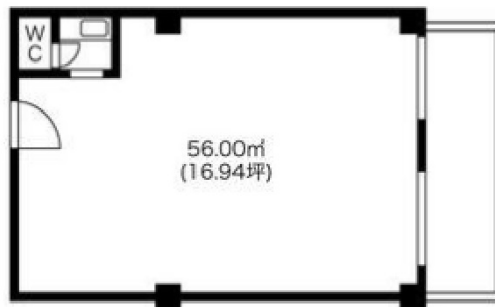

甲南第一ビル 8階16.94坪

兵庫県神戸市中央区多聞通3-3-16

物件MAP

賃貸条件	
坪数	16.94坪
階数	8階 (805商談中)
入居可能日	
ビル情報	
所在地	兵庫県神戸市中央区多聞通3-3-16
最寄り駅	JR東海道本線 神戸駅 徒歩2分
エリア	三宮・元町・神戸駅エリア
竣工	1973年4月
耐震	旧耐震基準
階数	地上11階 地下1階
用途	事務所
構造	SRC造
設備情報	
エレベーター	2基
空調	個別空調
OAフロア	その他
基準階天井高	
光ファイバー	有り
トイレ	男女共用・室内
セキュリティ	有り
駐車場	有り

事務所移転の簡単検索サイト

Quick Service

クイックサービス

甲南第一ビル 8階16.94坪 兵庫県神戸市中央区多聞通3-3-16

三宮・元町・神戸駅エリア (ビルID: 0035479) の賃貸オフィス

貸事務所・レンタルオフィス・オフィス移転ならQuickService

物件詳細はこちらから

0120-55-2620